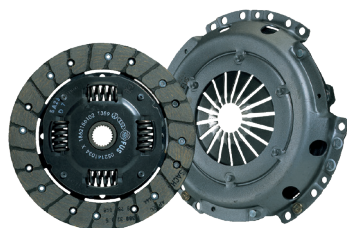

Kit de Embreagem (Platô e Disco)

Aplicação Volkswagen				Outras marcas	
Modelo	Ano	Ref. série	Ref. Economy	Ref. Aftermarket	Marca/Veículo/Ano
Fox I-Motion Gol I-Motion Polo I-Motion Polo Sedan I-Motion Spacefox I-Motion Voyage I-Motion	2010>> 2009>> 2007>2015 2007>2015 2011>> 2009>>	032-141-026 + 032-141-033-A	JZZ-198-015	--	--
Kombi 1.4l	2006>2014	030-141-026-C + 030-141-034-D	JZZ-198-015-A	--	--
Fox Gol Golf Polo Polo Sedan Saveiro Spacefox Voyage	2004>2014 2009>> 2008>2014 2007>2012 2007>2012 2010>> 2006>2010 2009>>	036-141-026-Q + 032-141-033-D ou 030-141-026-F + 030-141-034-L	JZZ-198-015-C	--	--