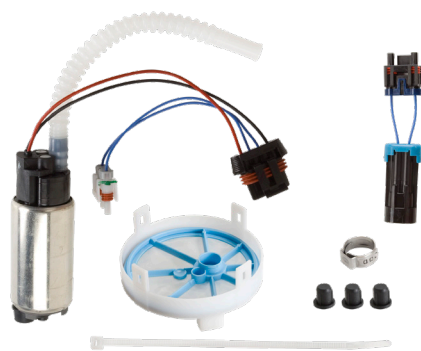

Kit Bomba de Combustível

Aplicação Volkswagen				Outras marcas	
Modelo	Ano	Ref. série	Ref. Economy	Ref. Aftermarket	Marca/Veículo/Ano
Gol	2003>2010	5X0-919-051-C	JZZ-998-051-C	--	--
Parati	2003>2010	5X0-919-051-F			
Saveiro	2003>2010	5X7-919-051-B			
Fox	2004>2010	5Z0-919-051-D			
Spacefox	2006>2010	5Z0-919-051-E			
Polo	2003>2012	6QE-919-051-A			
Polo Sedan Kombi	2003>2012 2006>2011	7X0-919-051			
Kombi	1997>2005	237-919-051-5 325-919-051-15 325-919-051-21	JZZ-998-051-D	--	--
Santana	1994>2006	373-919-051-A			
Gol	1994>2006	373-919-051-L			
Parati	1996>2002	373-919-051-N			
Saveiro	1994>2006	376-919-051-A			
Logus	1994>1995	376-919-051-N			
Pointer	1994>1995	377-919-051-AA 377-919-051-AB 547-919-051-L			
Logus	1994>1996	547-919-051-AA	JZZ-998-051-E	--	--
Pointer	1994>2006	325-919-051-16			
Santana	1994>2002	325-919-051-18			
Gol	1996>2002	377-919-051-AD			
Parati	1994>2002	377-919-051-AH			
Saveiro	1994>2002	377-919-051-AH