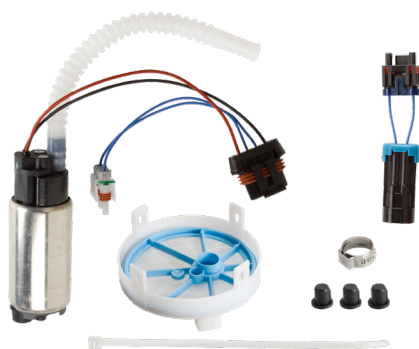

Kit Bomba de Combustível

Aplicação Volkswagen				Outras marcas	
Modelo	Ano	Ref. série	Ref. Economy	Ref. Aftermarket	Marca/Veículo/Ano
Gol	2006>>	5U0-919-051-A 5W7-919-051 5Z0-919-051-L 6QE-919-051-C 7X0-919-051-A 7X0-919-051-D	JZZ-998-051	--	--
Saveiro	2010>>				
Spacefox	2006>2014				
Voyage	2009>>				
Saveiro	2003>2010				
Fox	2004>2014				
Spacefox	2006>2014				
Polo	2003>2015				
Polo Sedan	2003>2015				
Kombi	2006>2014				
Santana	1994>2006	325-919-051-1 325-919-051-19 373-919-051-AA 376-919-051 377-919-051-AE 547-919-051-AD	JZZ-998-051-A	--	--
Gol	1994>2010				
Parati	1996>2010				
Saveiro	1994>2002				
Logus	1994>1996				
Pointer	1994>1996				
Bora	2001>2011	1JE-919-051 373-919-051-S 5W7-919-051-A 5Z0-919-051 5Z0-919-051-F 6QE-919-051-D	JZZ-998-051-B	--	--
Golf	2000>2014				
New Beetle	2000>2010				
Gol	1994>2010				
Parati	1996>2010				
Saveiro	1994>2002				
Fox	2004>2010				
Spacefox	2006>2010				
Polo	2007>2012				
Polo Sedan	2003>2012